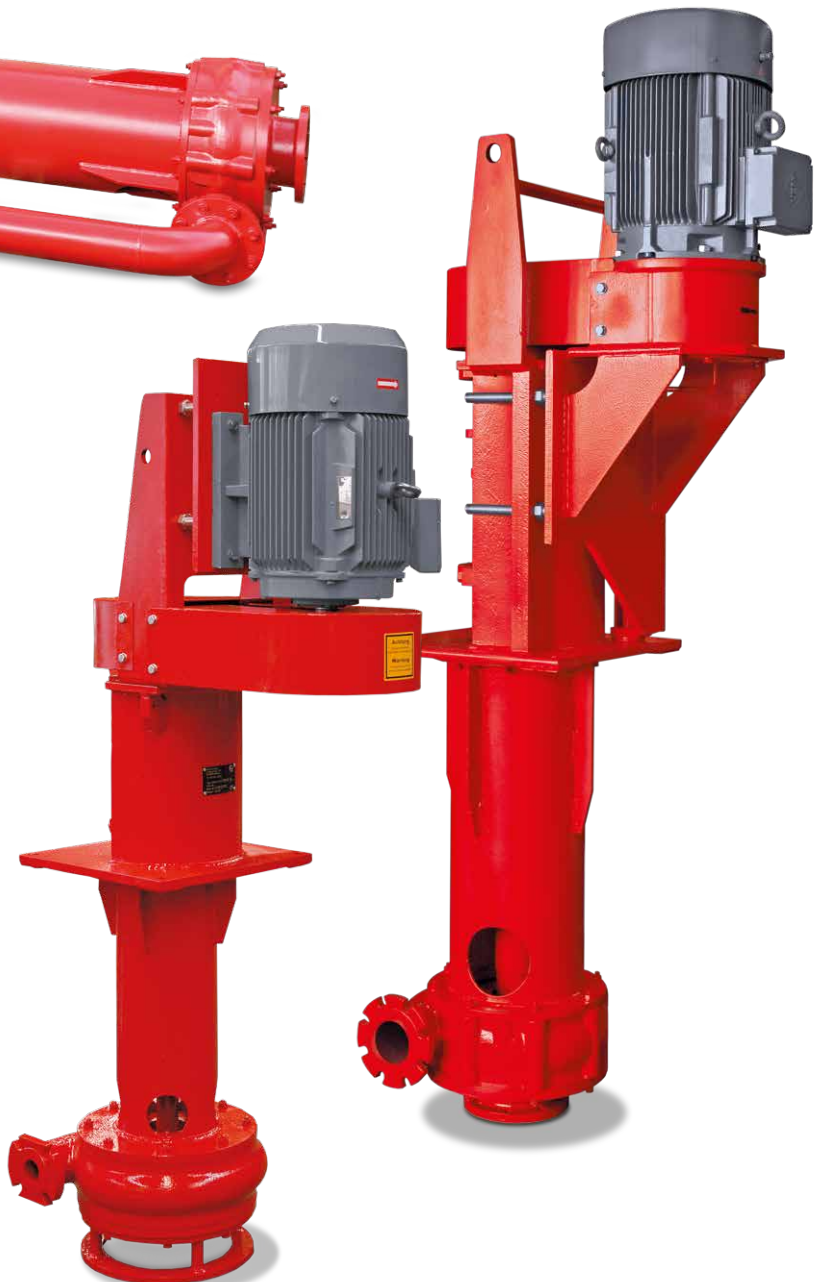

PUMPEN UND MASCHINEN GMBH

BAUREIHE HEPU-V/HEPU-VS

DIE VERTIKALE FESTSTOFFPUMPE / SUMPFPUMPE
FÜR SCHWIERIGE EINSÄTZE

MADE IN GERMANY

WWW.HEPU-PUMPEN.DE