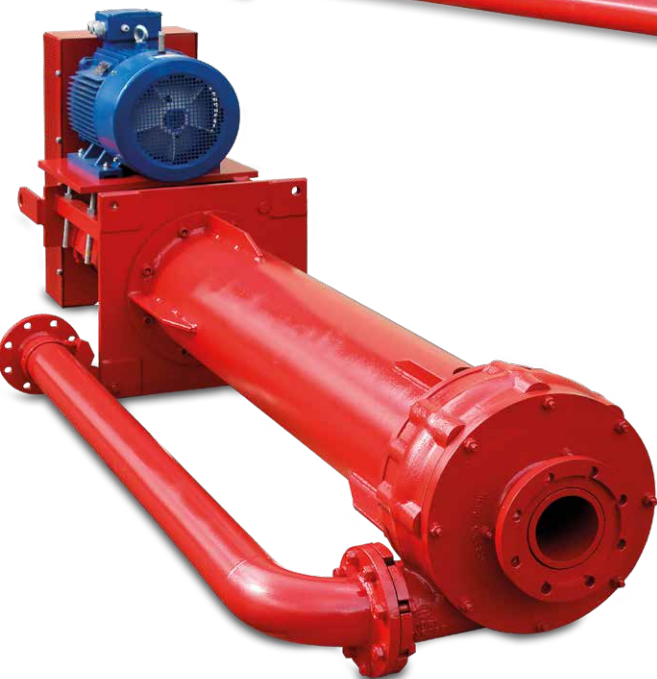

PUMPEN UND MASCHINEN GMBH

BAUREIHE HEPU-V/HEPU-VS

DIE VERTIKALE FESTSTOFFPUMPE / SUMPFPUMPE
FÜR SCHWIERIGE EINSÄTZE

MADE IN GERMANY

WWW.HEPU-PUMPEN.DE